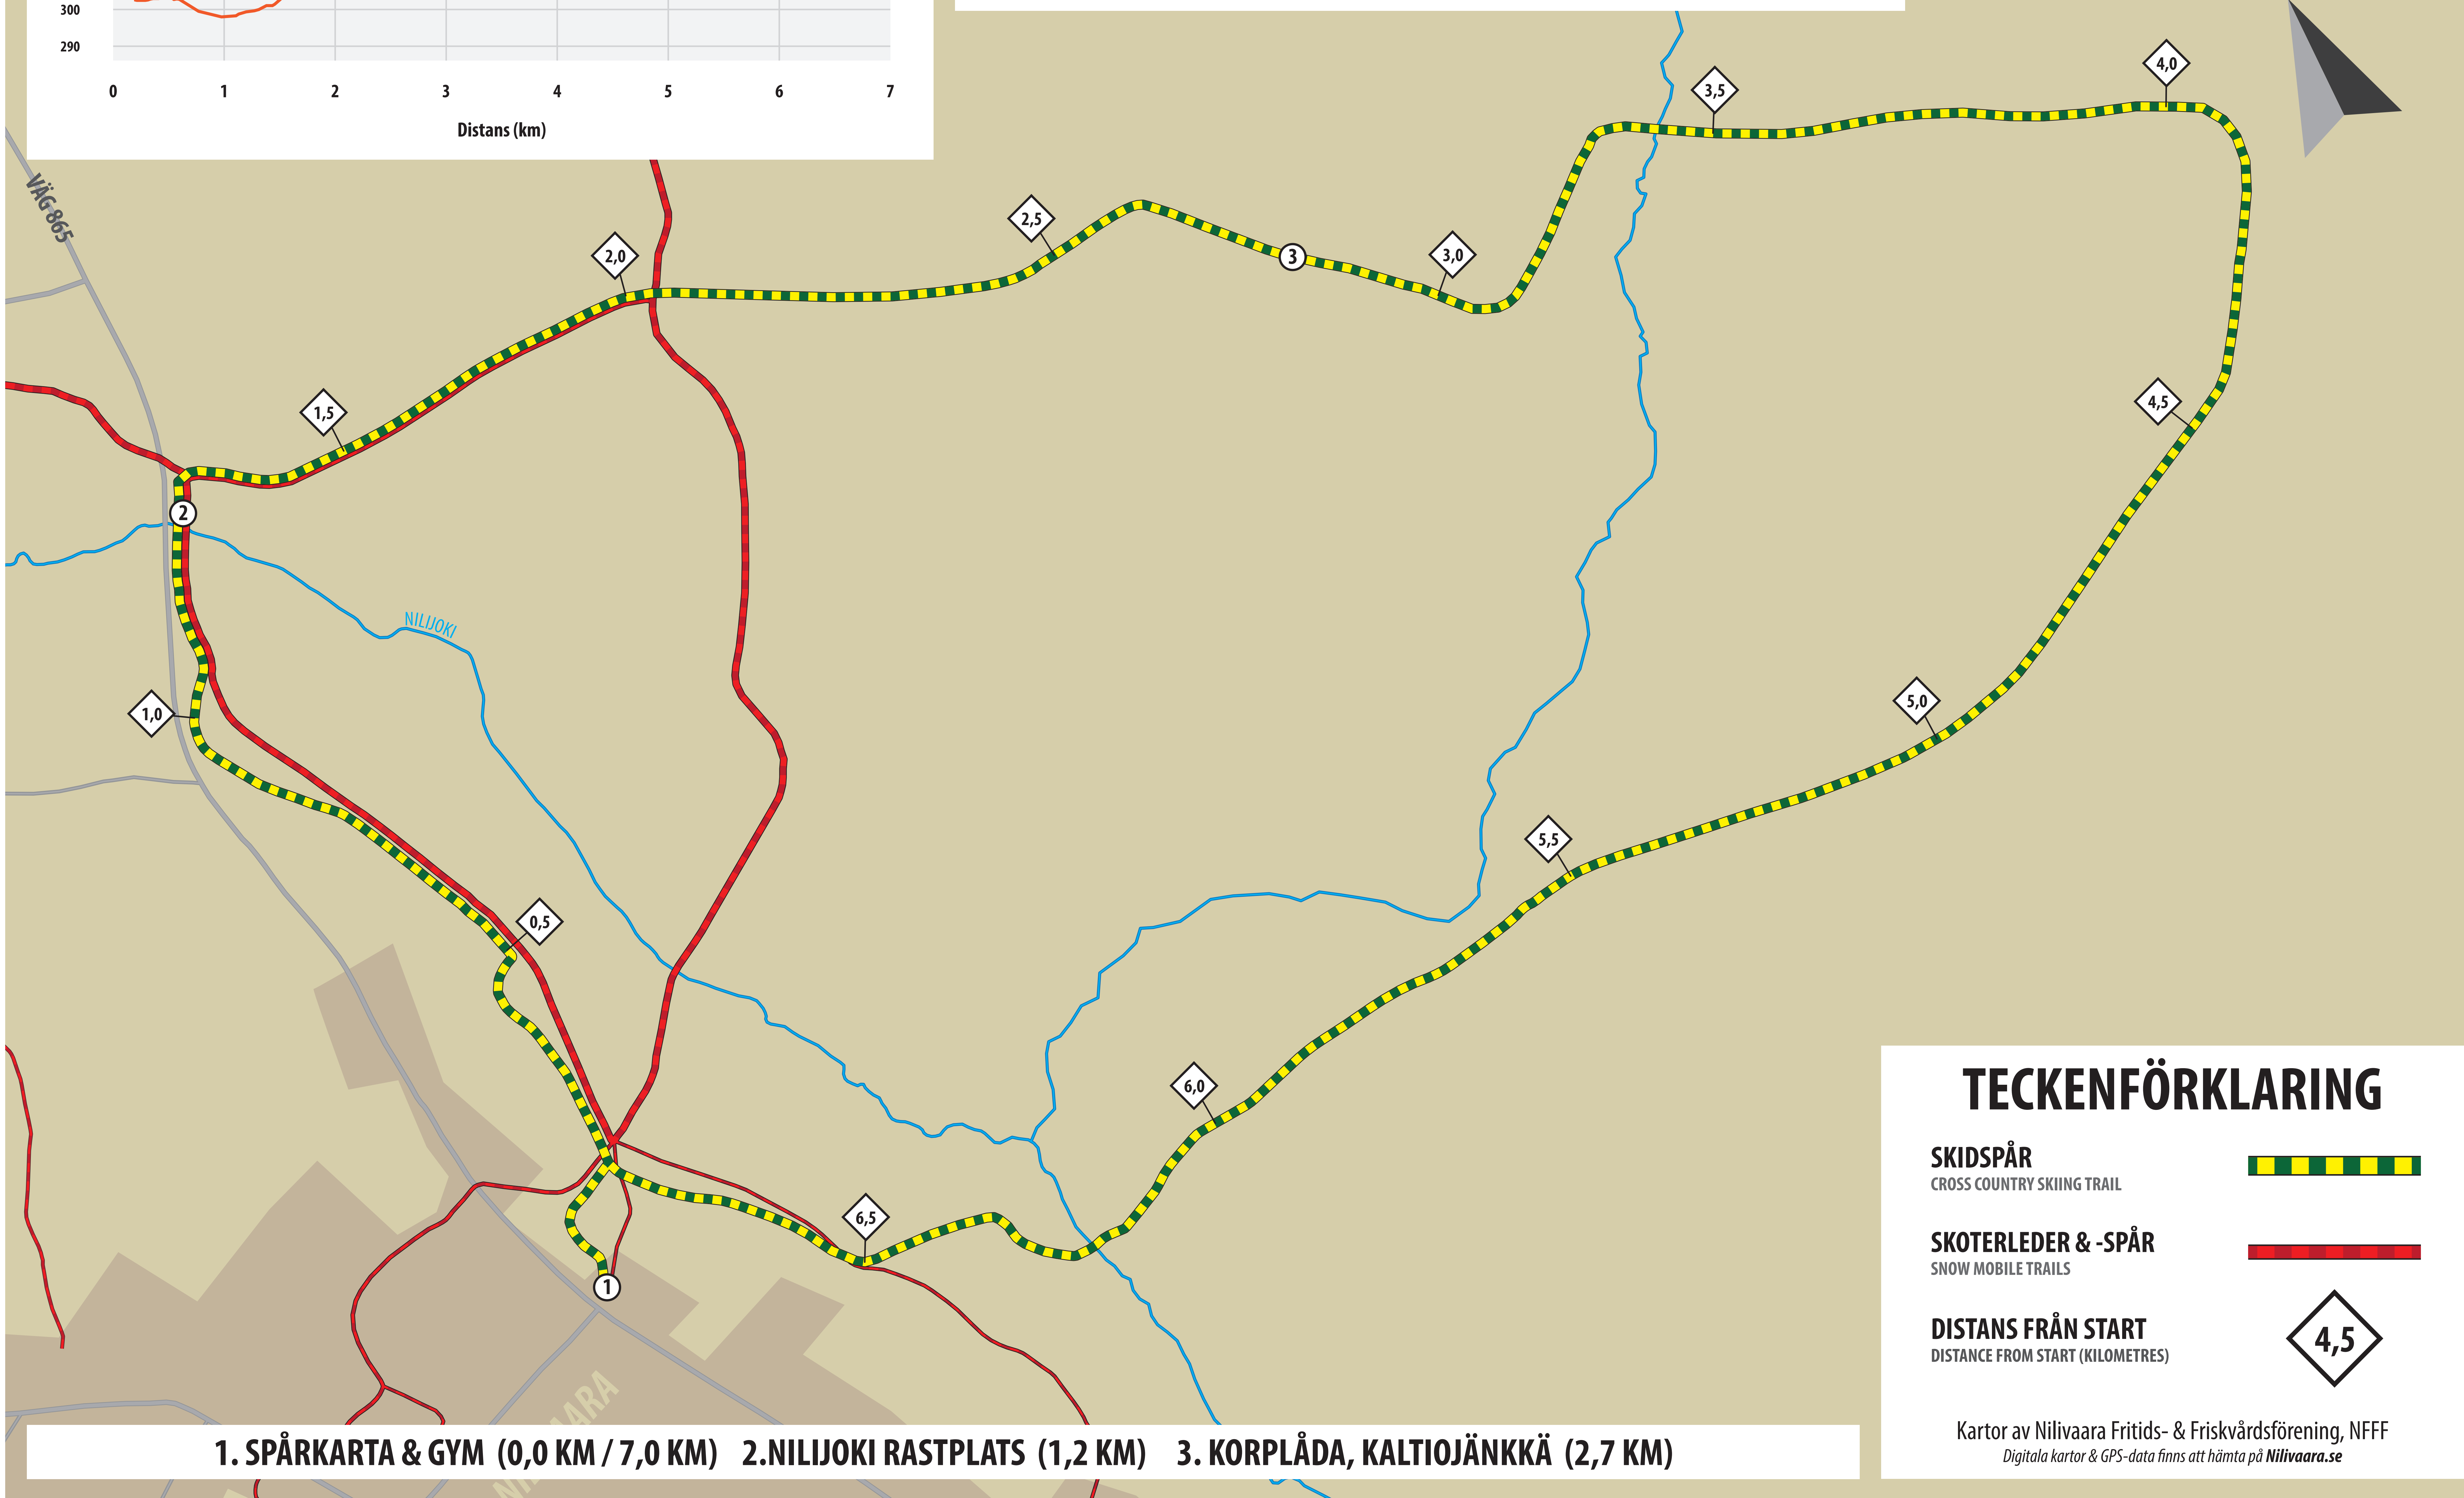

NILIVUOMASLINGAN 7 KM

SPÅRKARTA / TRAIL MAP

TECKENFÖRKLARING

- SKIDSPÅR**
CROSS COUNTRY SKIING TRAIL
- SKOTERLEDER & -SPÅR**
SNOW MOBILE TRAILS
- DISTANS FRÅN START**
DISTANCE FROM START (KILOMETRES)

1. SPÅRKARTA & GYM (0,0 KM / 7,0 KM) 2. NILIJOKI RASTPLATS (1,2 KM) 3. KORPLÅDA, KALTIOJÄNKÄ (2,7 KM)

Kartor av Nilivaara Fritids- & Friskvårdsförening, NFFF
Digitala kartor & GPS-data finns att hämta på Nilivaara.se