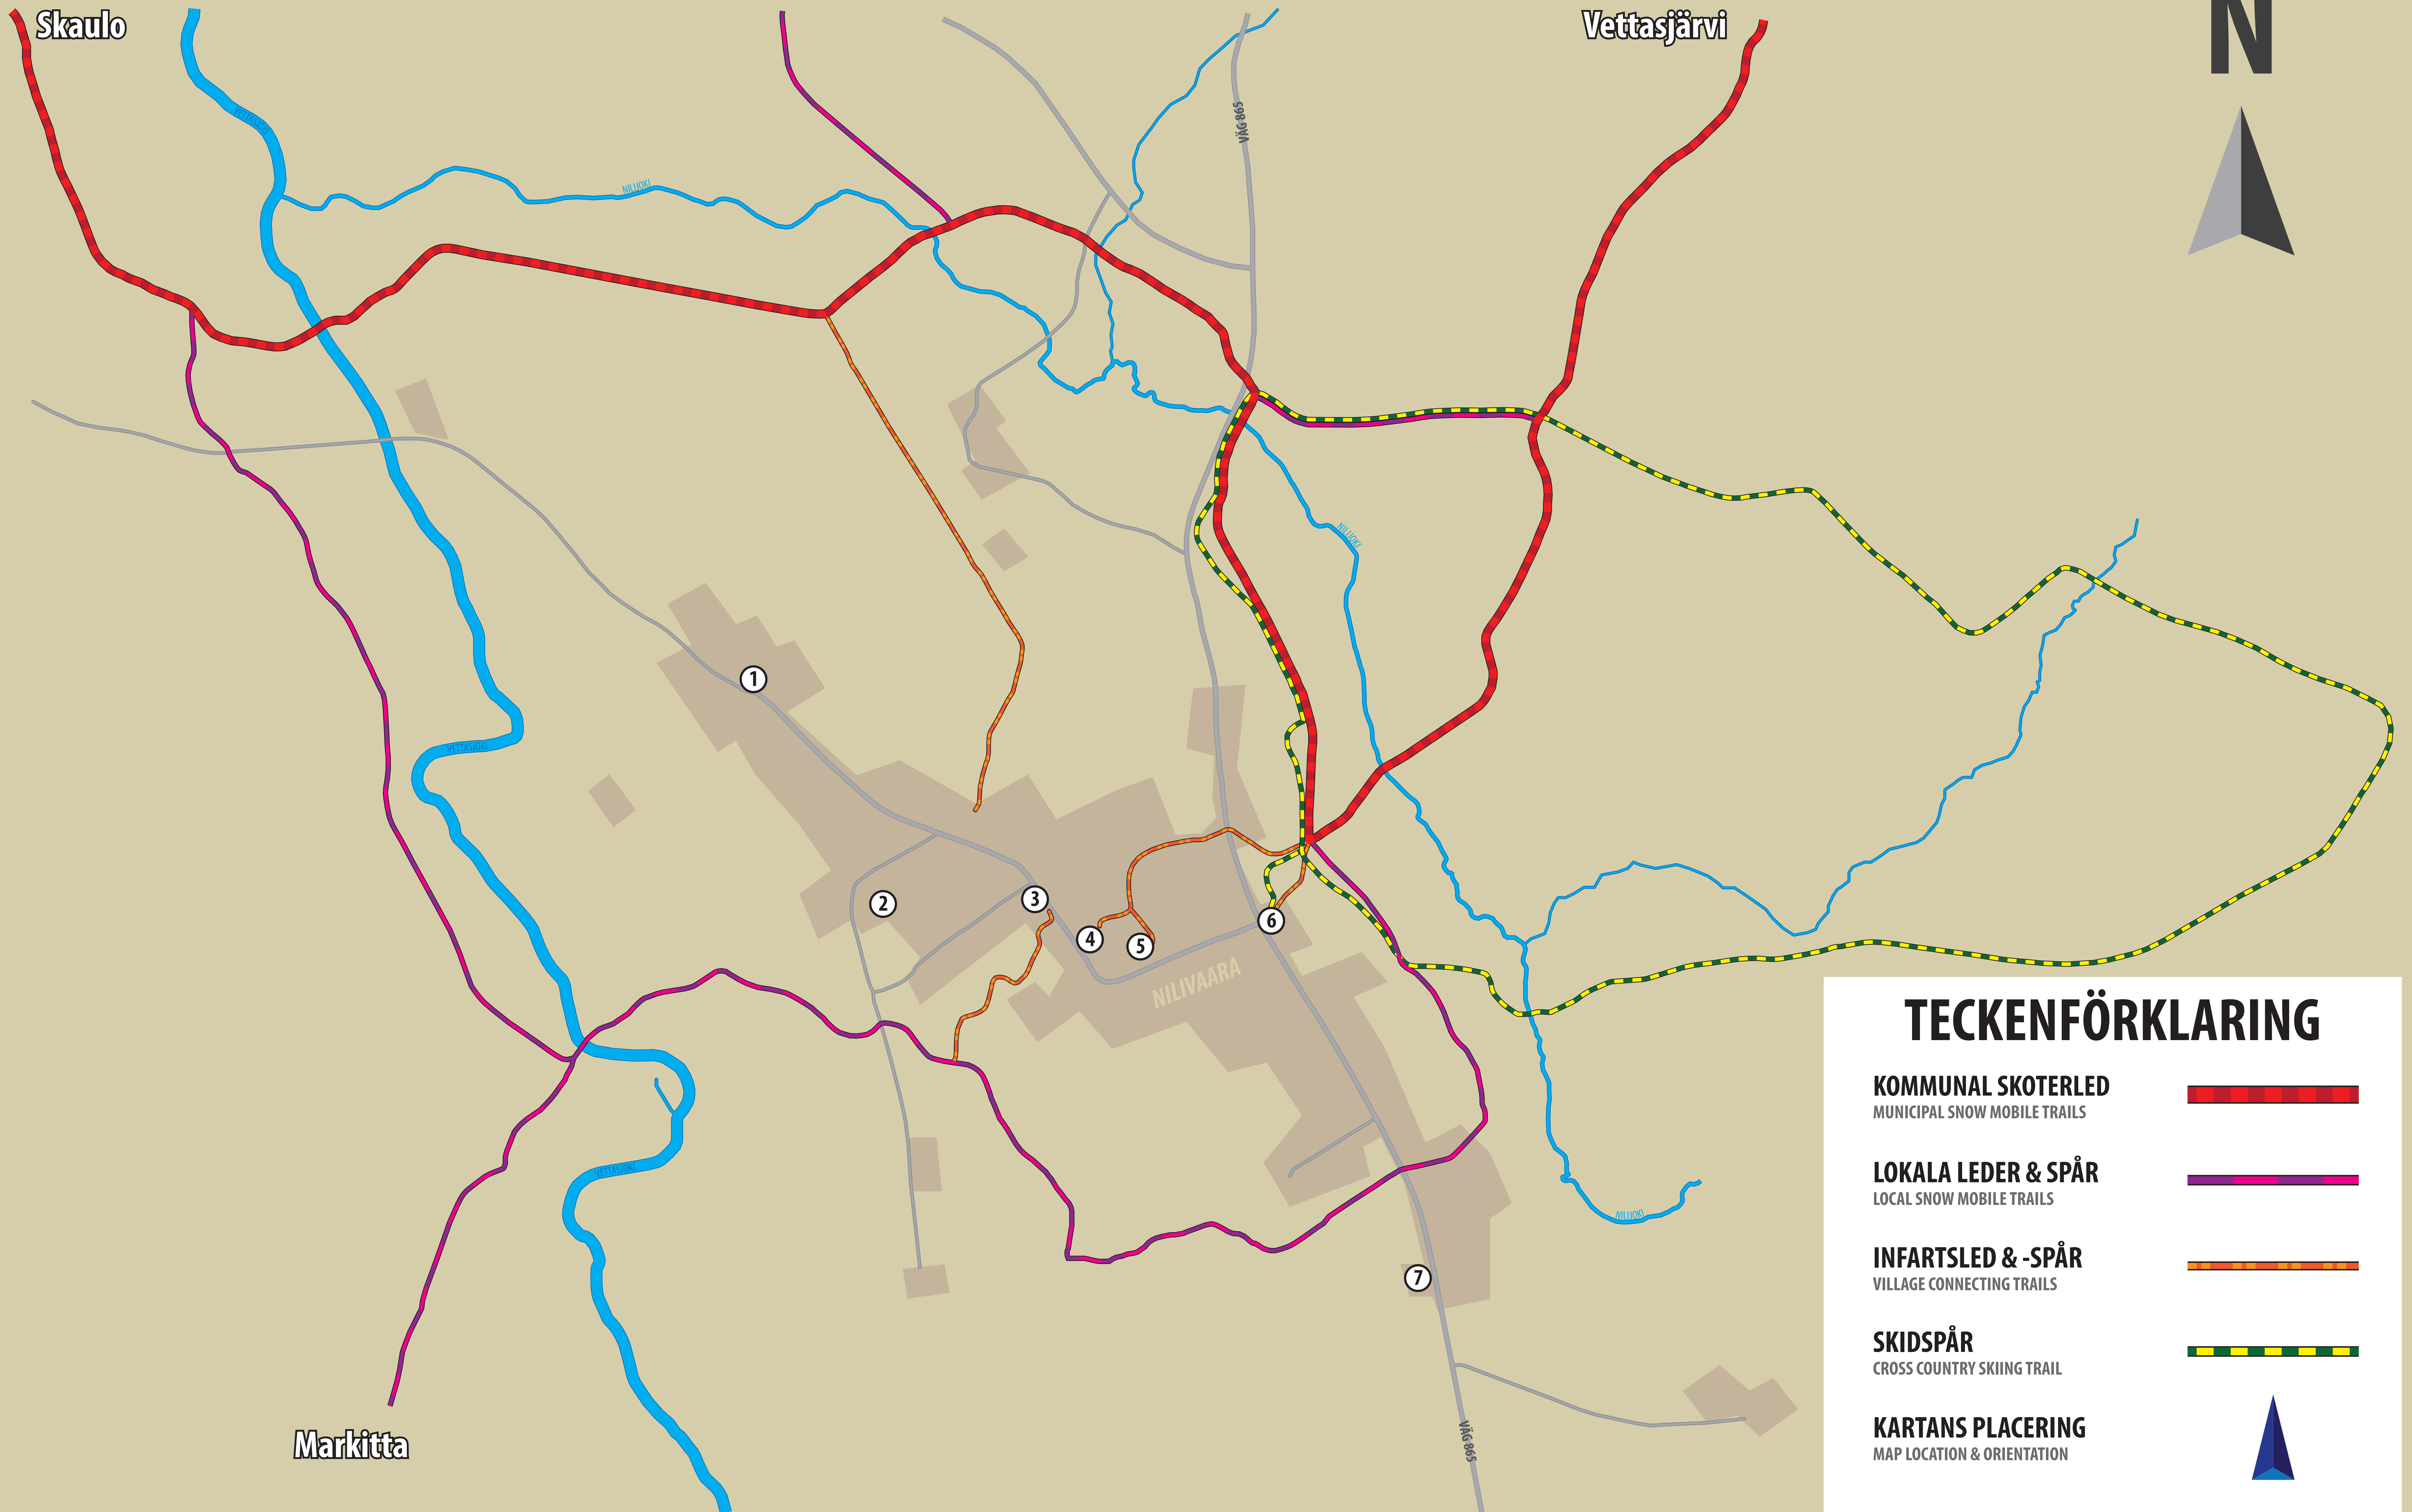

Gällivare
Purnuvaara
Skaulo

Annavaara

Pajala
Tärendö
Vettasjärvi

Markitta

TECKENFÖRKLARING

KOMMUNAL SKOTERLED
MUNICIPAL SNOW MOBILE TRAILS

LOKALA LEDER & SPÅR
LOCAL SNOW MOBILE TRAILS

INFARTSLED & -SPÅR
VILLAGE CONNECTING TRAILS

SKIDSPÅR
CROSS COUNTRY SKIING TRAIL

KARTANS PLACERING
MAP LOCATION & ORIENTATION

1. NILIVAARA PLÅT & SVETS 2. HEMBYGDSGÅRD 3. LOVE FROM LAPLAND 4. TRÄFFPUNKTEN 5. OVES SVETS & SKOTER 6. GYM 7. ÅVC

Kartor av Nilivaara Fritids- & Friskvårdsförening, NFFF
Digitala kartor & GPS-data finns att hämta på Nilivaara.se